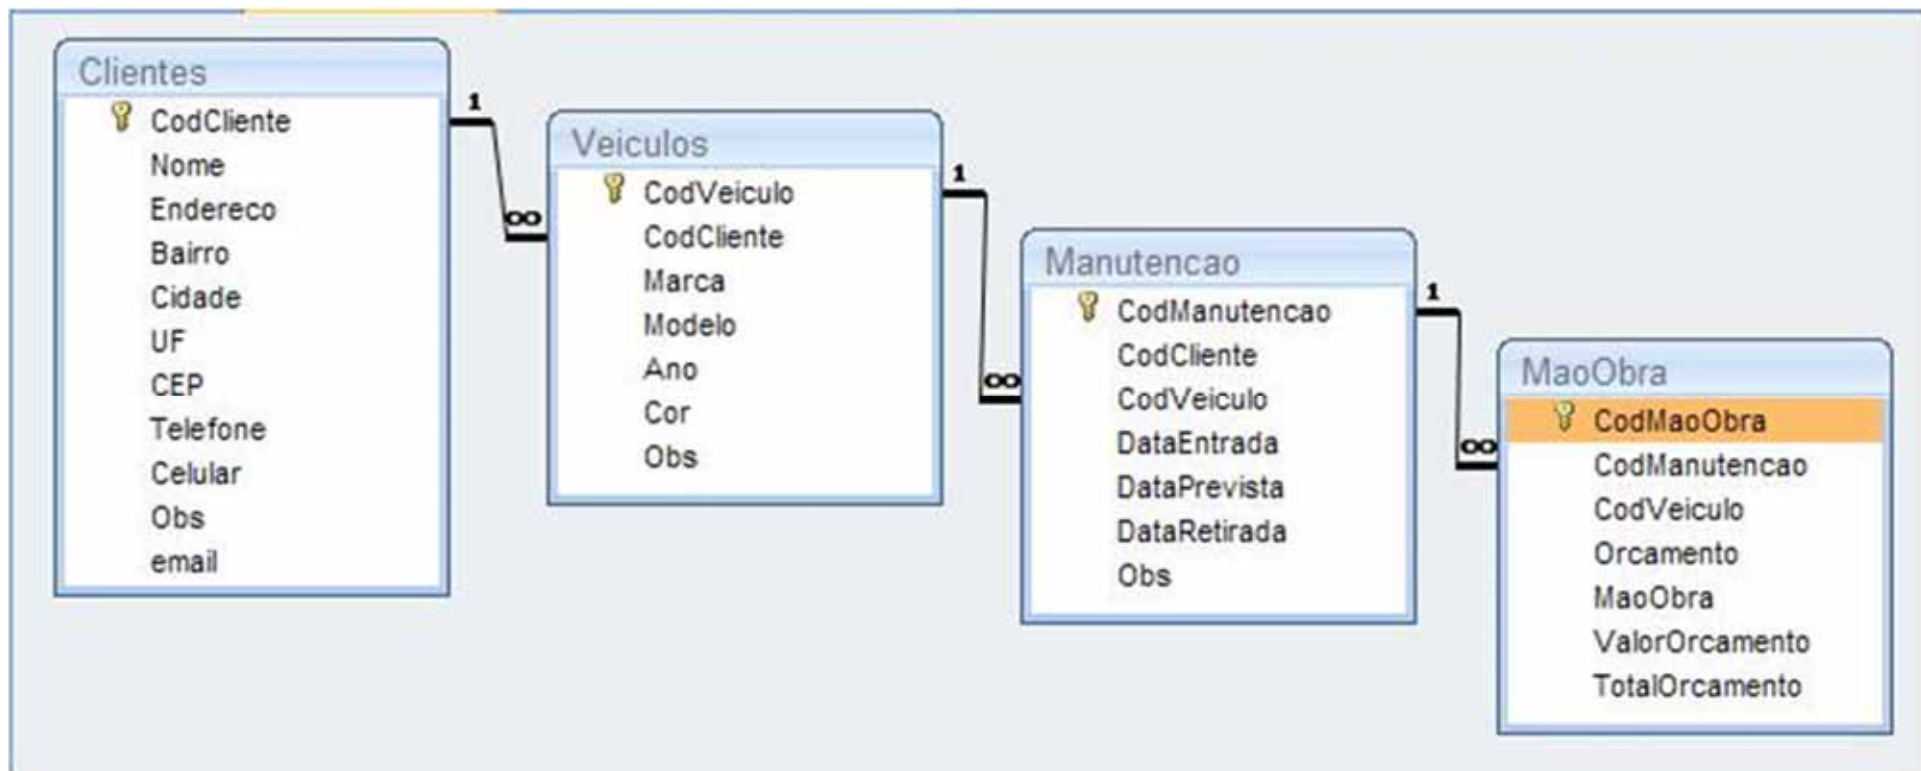

Encontro 10

Disciplina: Sistemas de Banco de Dados
Unidade III: Modelagem Lógico de Dados
Prof.: Mario Filho
E-mail: pro@mariofilho.com.br
Período: 5º. SIG - ADM

Exercícios de Modelo Relacional em Access

Exercício 1: Crie as Tabelas e os Relacionamentos abaixo no Access.

Oficina Mecânica:

Exercício 2: Crie as Tabelas e os Relacionamentos abaixo no Access.

Vendas:

Exercício 3: Crie as Tabelas e os Relacionamentos abaixo no Access.

Escola:

Próximo Encontro:

- Avaliação Bimestral: 11 de abril (segunda-feira)
 - Local: Sala de Aula
 - Forma: Prova individual

Até segunda-feira!